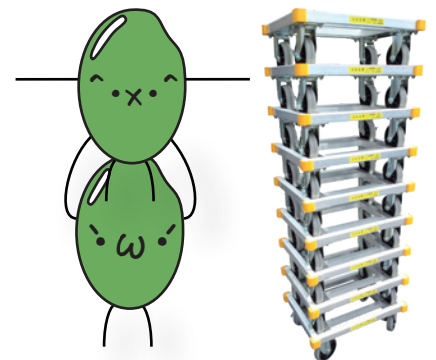

まめ台車^{ライト}

大同機械オリジナル

汎用小型台車

大切な運搬物を傷付けないよう
天面にウレタンを張りました。

万が一壁などにぶつかっても、
四隅のゴムが衝撃を緩和します。

軽量
14kg

耐荷重
720kg

重ね置き
OK