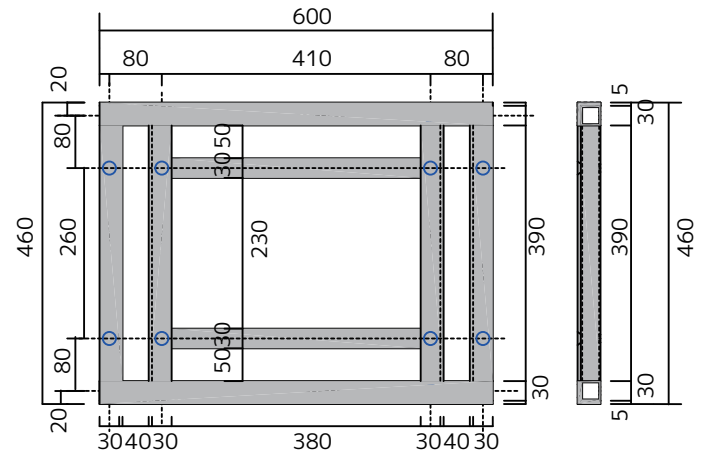

# まめ台車 図面

ライト

A