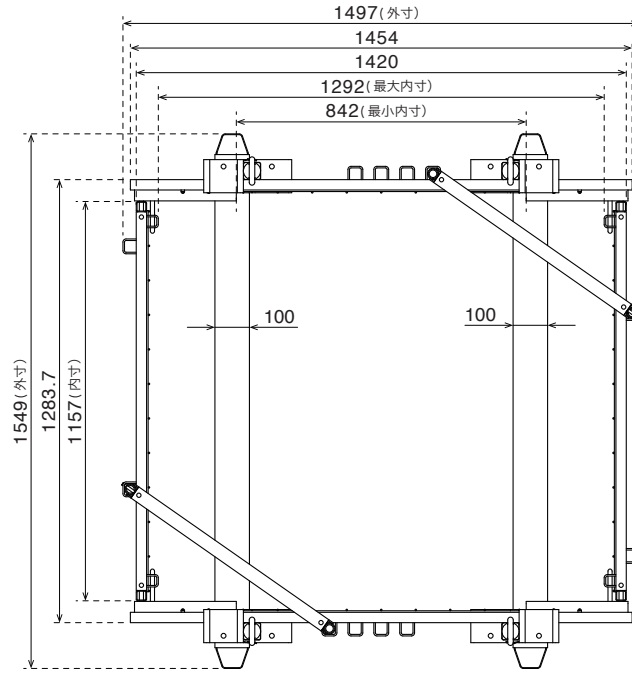

パレリフト

吊り荷重 1.5 t

え？パレットがパレットを吊る!?

木製パレットを吊ったところ

折りたたんだ様子

製品特長

- パレットに合わせてサイズ変更が可能
- 組立てが簡単
- 解体して保管可能（場所を取りません）

最大内寸 (mm)	最小内寸 (mm)	自重 (kg)	許容荷重 (t)
W1157×D1292×H850	W1157×D842×H850	118	1.5

寸法図

上面図

正面図

側面図

株式会社 大同機械

本社 〒136-0071 東京都江東区亀戸 2-25-14 京阪亀戸ビル 2 階
商品に関するお問い合わせ TEL. 03-5609-7133 FAX. 03-5609-7139

取り扱い製品はホームページからご覧いただけます▶
<https://www.daidoc.co.jp>

●このカタログの記載内容は 2023 年 11 月現在のものです。製品の仕様は改良のため、予告なく変更することがあります。