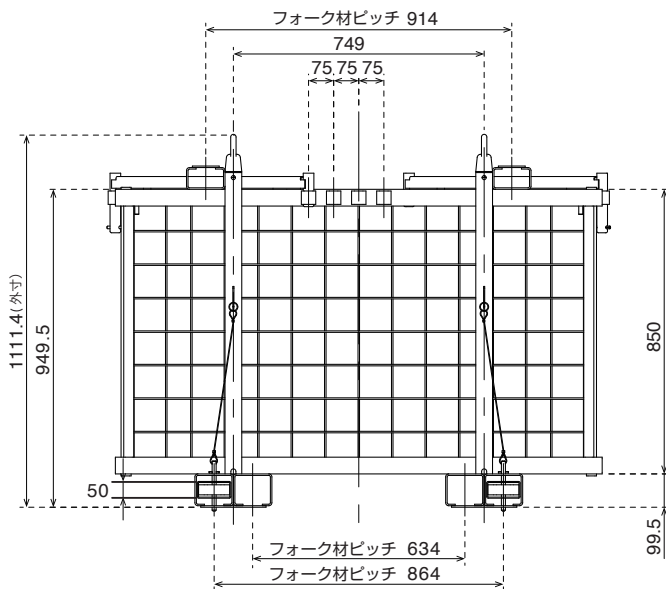

パレリフト

吊り荷重 1.5 t

え？パレットがパレットを吊る!?

木製パレットを吊ったところ

折りたたんだ様子

製品特長

- パレットに合わせてサイズ変更が可能
- 組立てが簡単
- 解体して保管可能（場所を取りません）

最大内寸 (mm)	最小内寸 (mm)	自重 (kg)	許容荷重 (t)
W1157×D1292×H850	W1157×D842×H850	118	1.5

寸法図

上面図

正面図

側面図

株式会社 大同機械

本社 〒136-0071 東京都江東区亀戸 2-25-14 京阪亀戸ビル 2 階
商品に関するお問い合わせ TEL. 03-5609-7133 FAX. 03-5609-7139

取り扱い製品はホームページからご覧いただけます▶
<https://www.daidoc.co.jp>

●このカタログの記載内容は 2023 年 11 月現在のものです。製品の仕様は改良のため、予告なく変更することがあります。