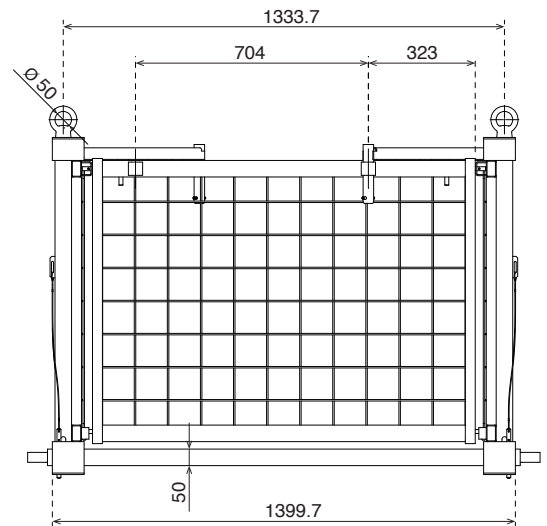

パレリフト

吊り荷重 1.5 t

え？パレットがパレットを吊る!?

木製パレットを吊ったところ

折りたたんだ様子

製品特長

- パレットに合わせてサイズ変更が可能
- 組立てが簡単
- 解体して保管可能（場所を取りません）

最大内寸 (mm)	最小内寸 (mm)	自重 (kg)	許容荷重 (t)
W1157×D1292×H850	W1157×D842×H850	118	1.5

寸法図

上面図

正面図

側面図

株式会社 大同機械

本社 〒136-0071 東京都江東区亀戸 2-25-14 京阪亀戸ビル 2 階
商品に関するお問い合わせ TEL. 03-5609-7133 FAX. 03-5609-7139

取り扱い製品はホームページからご覧いただけます▶
<https://www.daidoc.co.jp>

●このカタログの記載内容は 2023 年 11 月現在のものです。製品の仕様は改良のため、予告なく変更することがあります。