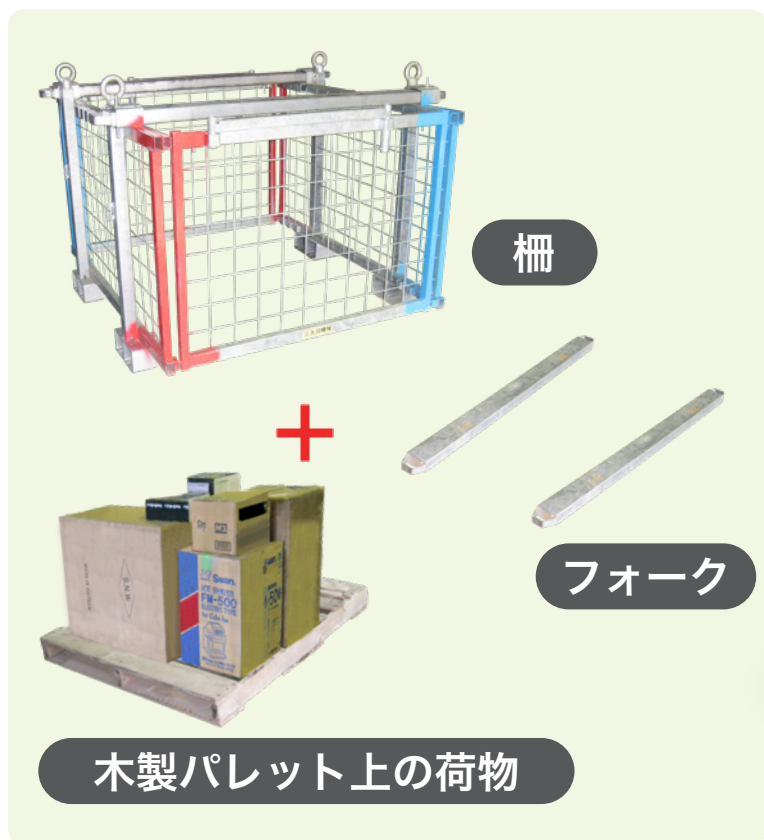

パレリフト

吊り荷重 1.5 t

え？パレットがパレットを吊る!?

木製パレットを吊ったところ

折りたたんだ様子

製品特長

- パレットに合わせてサイズ変更が可能
- 組立てが簡単
- 解体して保管可能（場所を取りません）

最大内寸 (mm)	最小内寸 (mm)	自重 (kg)	許容荷重 (t)
W1157×D1292×H850	W1157×D842×H850	118	1.5

寸法図

上面図

正面図

側面図

株式会社 大同機械

本社 〒136-0071 東京都江東区亀戸 2-25-14 京阪亀戸ビル 2 階
商品に関するお問い合わせ TEL. 03-5609-7133 FAX. 03-5609-7139

取り扱い製品はホームページからご覧いただけます▶
<https://www.daidoc.co.jp>

●このカタログの記載内容は 2023 年 11 月現在のものです。製品の仕様は改良のため、予告なく変更することがあります。