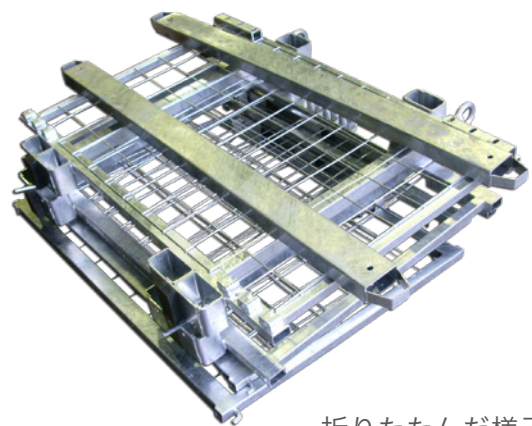

パレリフト

吊り荷重 1.5 t

え？パレットがパレットを吊る!?

木製パレットを吊ったところ

折りたたんだ様子

製品特長

- パレットに合わせてサイズ変更が可能
- 組立てが簡単
- 解体して保管可能（場所を取りません）

最大内寸 (mm)	最小内寸 (mm)	自重 (kg)	許容荷重 (t)
W1157×D1292×H850	W1157×D842×H850	118	1.5