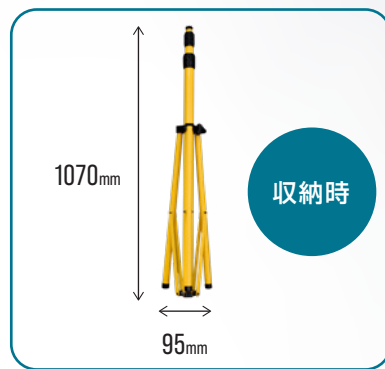

# 照明用三脚

照射位置、角度が思い通りに

現場に応じた高さに調整可能

折りたたみ式で持ち運びラクラク

## 仕様

型式	Kina-Y01
高さ	1070mm~2830mm
幅	95mm~1080mm
自重	約 3.8kg

屋内リニューアル工事

屋外夜間作業

## ミニバルーンライト (90W)

配光曲線

2台設置イメージ

寸法	Φ250×434 mm
自重	3.0kg
消費電力	90W
定格電圧	AC 90V~305V
色温度	5000K
全光束	12600 lm
照射角度	120°
保護等級	IP 65

LED 工場灯

LED 投光器