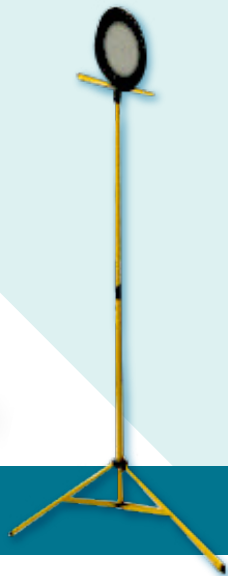

# 照明用三脚

照射位置、角度が思い通りに

現場に応じた高さに調整可能

折りたたみ式で持ち運びラクラク

## 仕様

型式	Kina-Y01
高さ	1070mm~2830mm
幅	95mm~1080mm
自重	約 3.8kg

屋内リニューアル工事

屋外夜間作業

## ミニバルーンライト (90W)

配光曲線

2台設置イメージ

寸法	Φ250×434 mm
自重	3.0kg
消費電力	90W
定格電圧	AC 90V~305V
色温度	5000K
全光束	12600 lm
照射角度	120°
保護等級	IP 65

LED 工場灯

LED 投光器