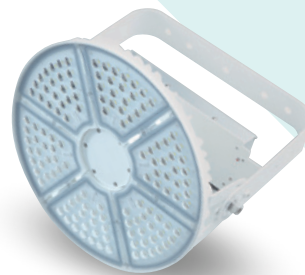

# 照明用三脚

照射位置、角度が思い通りに

現場に応じた高さに調整可能

折りたたみ式で持ち運びラクラク

## 仕様

型式	Kina-Y01
高さ	1070mm~2830mm
幅	95mm~1080mm
自重	約 3.8kg

屋内リニューアル工事

屋外夜間作業

## ミニバルーンライト (90W)

配光曲線

2台設置イメージ

寸法	Φ250×434 mm
自重	3.0kg
消費電力	90W
定格電圧	AC 90V~305V
色温度	5000K
全光束	12600 lm
照射角度	120°
保護等級	IP 65

LED 工場灯

LED 投光器