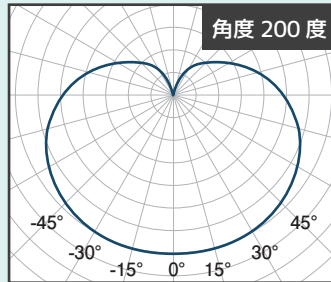

配光曲線

2台設置イメージ